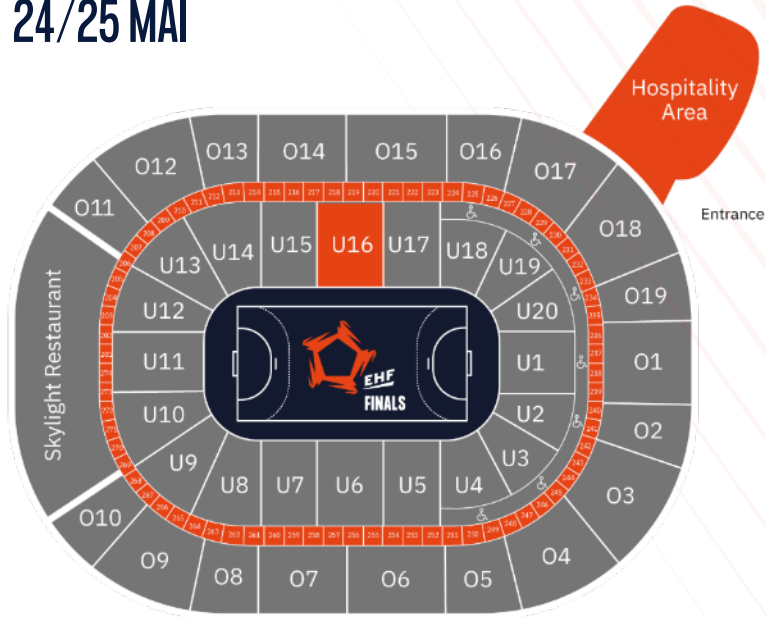

VIP & HOSPITALITY

BARCLAYS

ARENA

MASCHINENSUCHER EHF FINALS
24/25 MAI